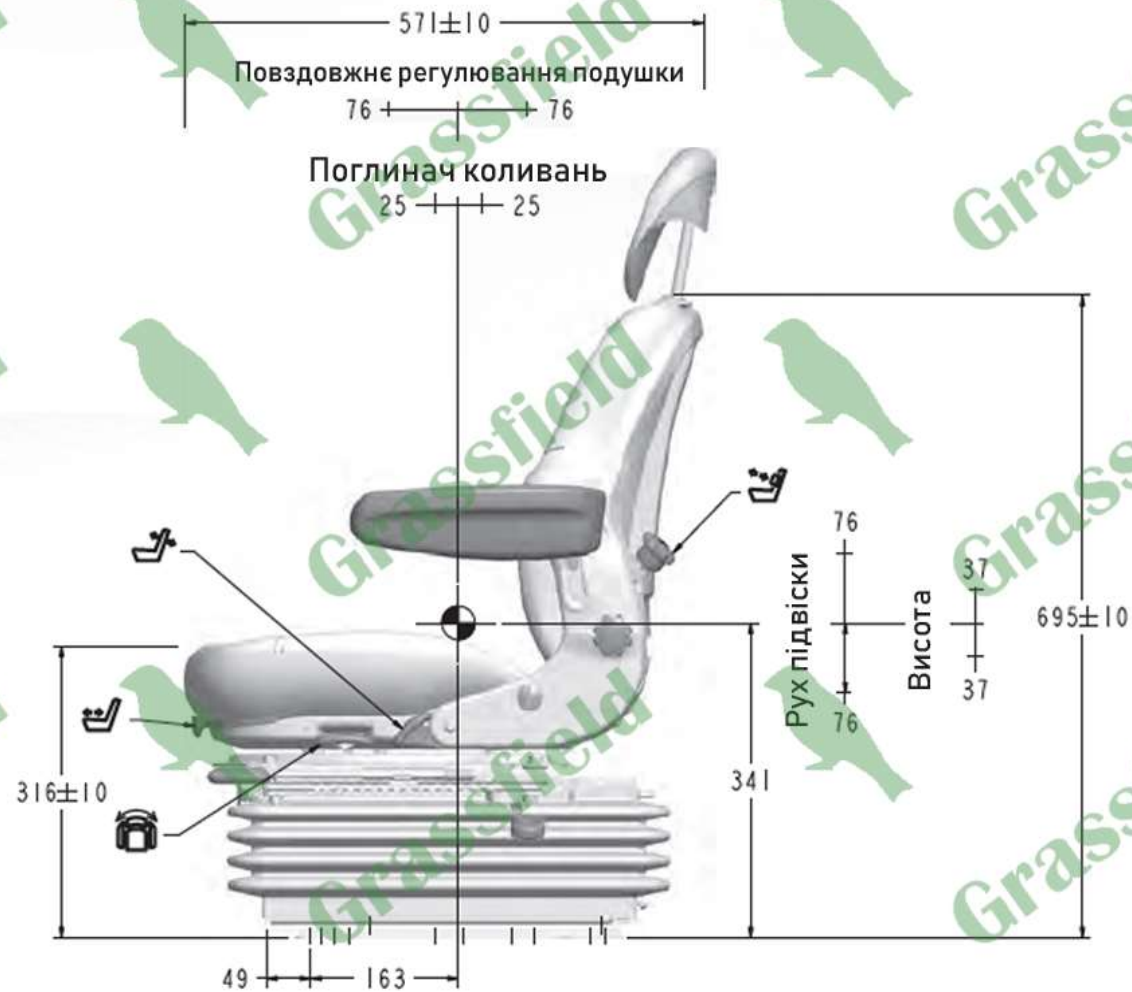

- Регулювання спинки
- Регулювання довжини подушки
- Інтегрований поглинач коливань
- Переміщення вперед і назад на 200 мм
- Регулювання висоти сидіння
- Регулювання опори поясниці
- Поворотний механізм