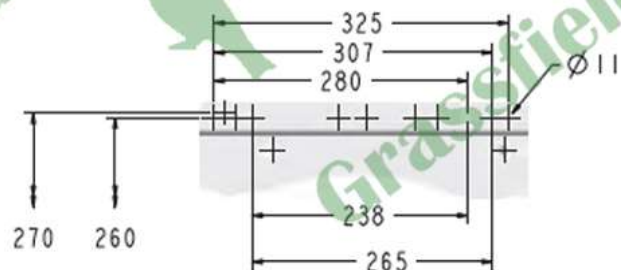

- Регулювання спинки
- Регулювання довжини подушки
- Інтегрований поглинач коливань
- Переміщення вперед і назад на 200 мм
- Регулювання висоти сидіння
- Регулювання опори поясниці
- Поворотний механізм