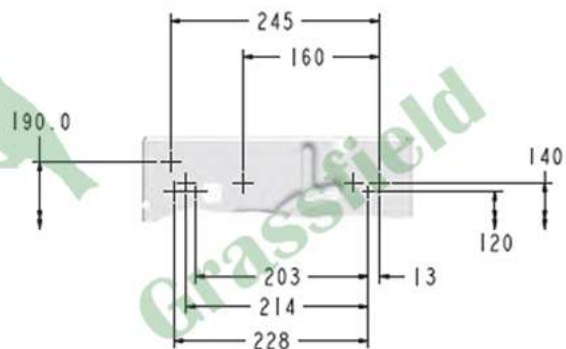

Тракторні сидіння Sears Seating 930

930

Grassfield

м. Житомир

Київське шоссе, 143

067 437 58 66

grassfield.com.ua

Модель базової серії **900** з тканиною обшивкою та міцною подушкою з ПВХ. Для комфортної роботи в полі моделі серії оснащені пневматичною підвіскою, що мінімізує шкідливий вплив коливань на спину працівника. Встановлення крісла під будь-яку модель трактора полегшує спеціальне кріплення Multifix, що входить у базову комплектацію замовлення.

Серія	900
Модель	Модель 930D
Артикул	SA20442.400
Вентиляція сидіння	-
Пневматична підвіска (12v)	•
Переміщення вперед/назад	152 мм
Подушка сидіння ПВХ	•
Пневматична підвіска	•
Поставляється з комплектом кріплення Multifix	•
Регульована спинка	-
Підлокітники	•
Регулювання по висоті	Ручне
Ремінь безпеки	•
Тканина обшивки сидіння	•
Тримач документів	-
Контрольна точка сидіння SIP, мм	324
Ширина подушки сидіння, мм	454
Відстань між підлокітниками, мм	584

• - ВХОДИТЬ В КОМПЛЕКТАЦІЮ

Регулювання висоти сидіння

Переміщення вперед і назад на 152 мм